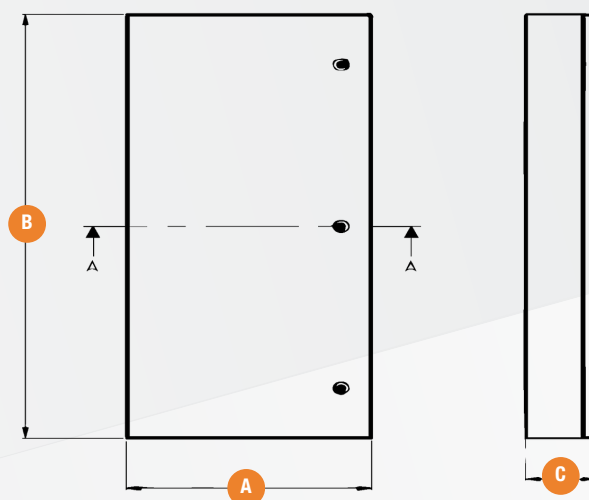

## Kovová skříň T-BOX

- IP 65; 125 A; 1000 V AC/1500 V DC; IK 08
- vyrobeno z ocelového plechu tloušťky 1/1,2 mm
- prášková barva RAL 9010 - jemná struktura
- plně svařovaná konstrukce
- otevírání dveří - pravé/levé
- provedení dveří - neprůhledné
- typ dveří - jednokřídlové
- vybaveno nulovými svorkovnicemi
- v souladu s normami EN 61439, EN 60670-24 a EN 62208

## Výhody:

- nástěnné i vestavné provedení IP 65
- přední čelní kryty jsou samostatně dělené pro snadnou montáž a demontáž
- zápusťný rám dodáván s plastovou rukojetí zámku pro snadnější otevírání
- na vnější straně krytu nejsou viditelné žádné šrouby
- žebrovaná zadní strana skříňe pro větší pevnost
- těsnění dveří je vyrobeno podle nejnovější technologie "Cast-in-Situ" - bezspárové PU těsnění

nástěnný box

+

rám

=

zápusťný box

	Název (typ)	Popis	Počet modulů	Počet řad	Rozměr AxBxC [mm]
18 MODULŮ	T-BOX 18/1/18	T-BOX na omítku	18	1	450 × 250 × 125
	T-BOX 36/2/18	T-BOX na omítku	36	2	450 × 400 × 125
	T-BOX 54/3/18	T-BOX na omítku	54	3	450 × 600 × 125
	T-BOX 72/4/18	T-BOX na omítku	72	4	450 × 750 × 125
	T-BOX 90/5/18	T-BOX na omítku	90	5	450 × 900 × 130
	T-BOX 108/6/18	T-BOX na omítku	108	6	450 × 1050 × 130
	T-BOX 126/7/18	T-BOX na omítku	126	7	450 × 1250 × 130
	T-BOX 144/8/18	T-BOX na omítku	144	8	450 × 1400 × 130
	T-BOX 162/9/18	T-BOX na omítku	162	9	450 × 1550 × 130
	T-BOX 180/10/18	T-BOX na omítku	180	10	450 × 1750 × 130

24 MODULŮ	T-BOX 48/2/24	T-BOX na omítku	48	2	600 × 400 × 125
	T-BOX 72/3/24	T-BOX na omítku	72	3	600 × 600 × 125
	T-BOX 96/4/24	T-BOX na omítku	96	4	600 × 750 × 125
	T-BOX 120/5/24	T-BOX na omítku	120	5	600 × 900 × 130
	T-BOX 144/6/24	T-BOX na omítku	144	6	600 × 1050 × 130
	T-BOX 168/7/24	T-BOX na omítku	168	7	600 × 1250 × 130
	T-BOX 192/8/24	T-BOX na omítku	192	8	600 × 1400 × 130
	T-BOX 216/9/24	T-BOX na omítku	216	9	600 × 1550 × 130
	T-BOX 240/10/24	T-BOX na omítku	240	10	600 × 1750 × 130